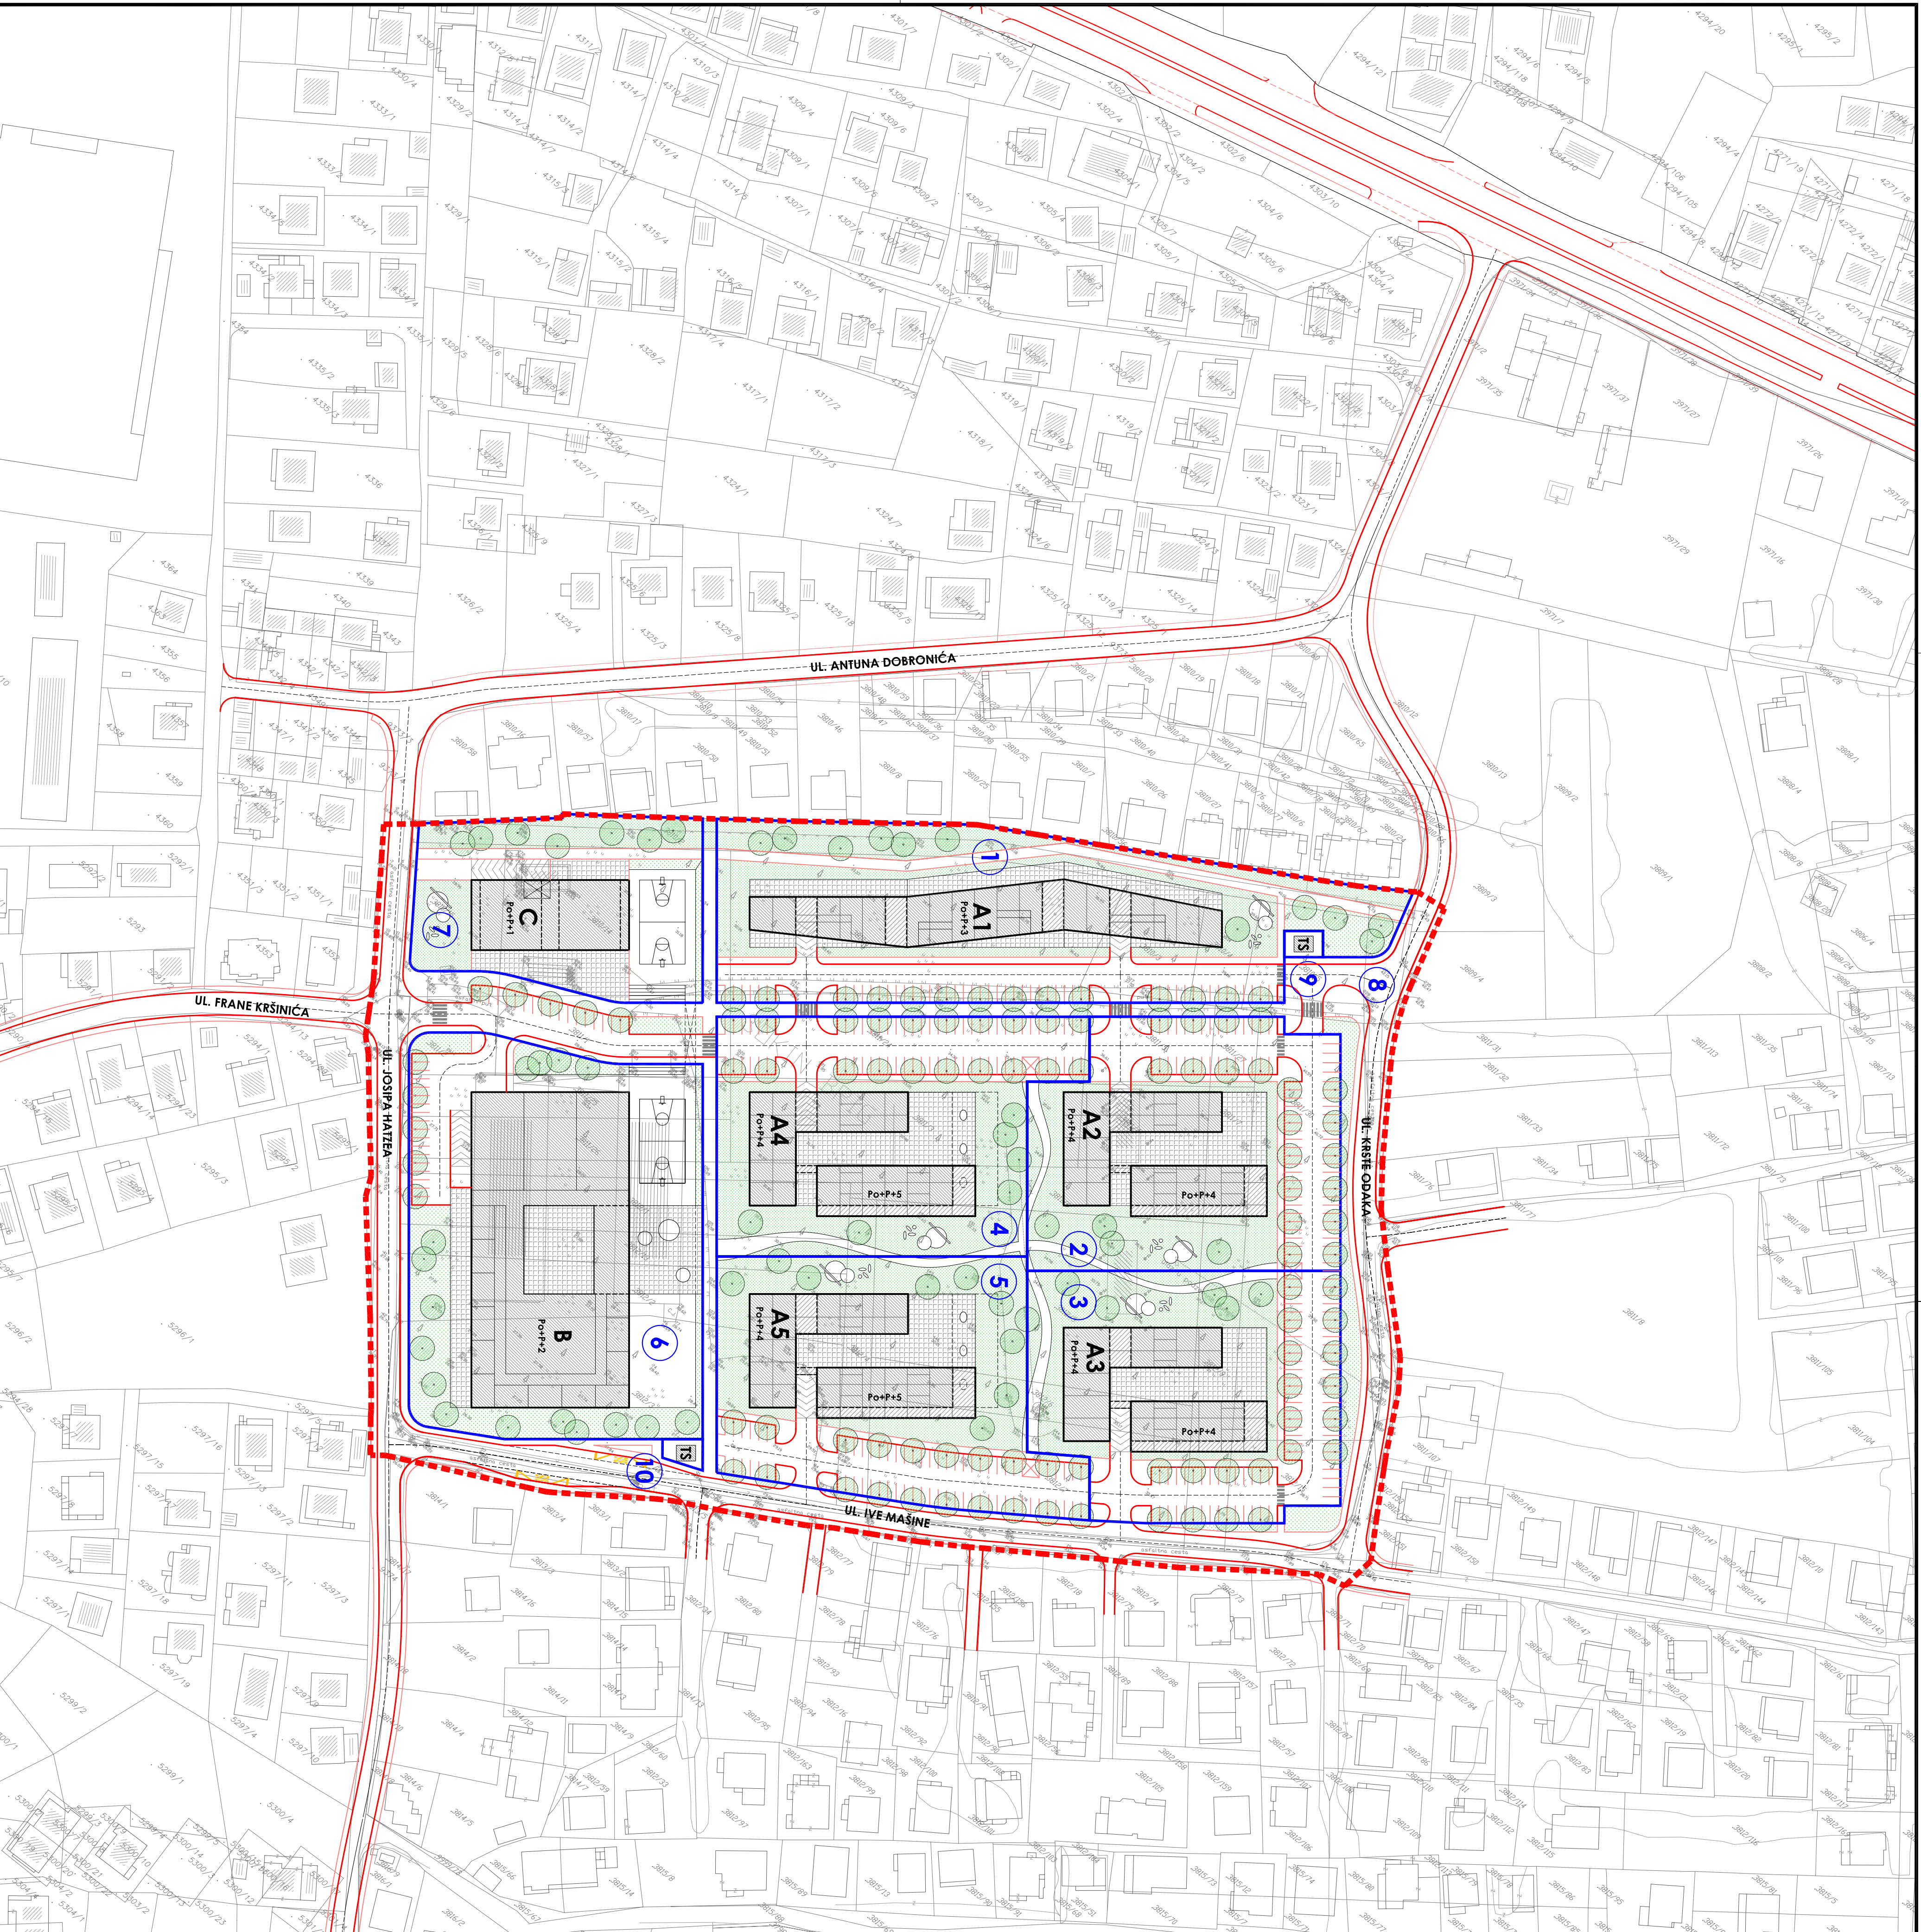

**DETALJNI PLAN UREDENJA  
ZONE STAMBENE IZGRADNJE  
VEĆE GUSTOĆE**

**"CRVENE KUĆE"  
ZADAR**

MJERILO:  
M 1:1000

**LEGENDA - PARCELE:**

1	STAMBENA NAMJENA	P = 0,8266 ha
2	STAMBENA NAMJENA	P = 0,6072 ha
3	STAMBENA NAMJENA	P = 0,6002 ha
4	STAMBENA NAMJENA	P = 0,6389 ha
5	STAMBENA NAMJENA	P = 0,6384 ha
6	JAVNA I DRUŠTVENA NAMJENA - ŠKOLSKA	P = 0,9257 ha
7	POSLOVNA NAMJENA PREŽITO TRGOVAČKA	P = 0,3957 ha
8	PROMETNICE, PJEŠAČKE I KOJNE POVRŠINE	P = 1,1196 ha
9	POSEBNA NAMJENA TRAFOSTANICA	P = 0,0082 ha
10	POSEBNA NAMJENA TRAFOSTANICA	P = 0,0082 ha

GRANICA OBHVATA

POSTOJEĆA GRANICA  
PARCELE

PLANIRANA GRANICA  
PARCELE

Zaupitnik: Grad Zadar  
Općina: Grad Zadar

Naziv prostornog plana:  
ZADARSKA ŽUPANIJA  
GRAD ZADAR

Naziv kartografskog prikaza:  
ZADARSKA ŽUPANIJA  
GRAD ZADAR